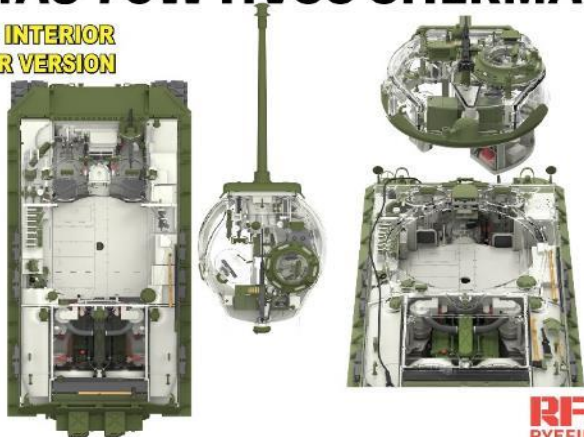

M4A3 76W HVSS SHERMAN

FULL INTERIOR
CLEAR VERSION