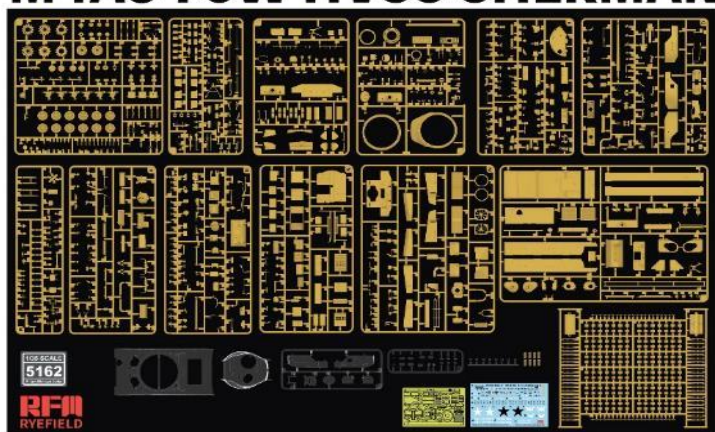

M4A3 76W HVSS SHERMAN

FULL INTERIOR
CLEAR VERSION

5162

M4A3 76W HVSS SHERMAN

FULL INTERIOR
CLEAR VERSION

5162

M4A3 76W HVSS SHERMAN

FULL INTERIOR
CLEAR VERSION

M4A3 76W HVSS SHERMAN

- フルインテリア仕様 ●砲塔と車体上部パーツはクリア成型 ●履帯は連結組立可動式
- エッチングとデカール付属(マーキングオプションは3種)

<http://www.ryefield-model.com/>

品番	品名	JAN Code	税抜 小売価格	御注文(個)
RFM5162	1/35 M4A3 シャーマン 76W w/フルインテリア クリアバージョン	6976869070017	¥17,100	NEW!