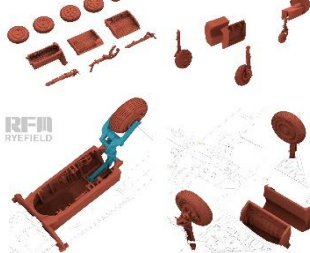

UPGRADE SET FOR MiG-21MF

MiG-21MF 升级改造套件

2121 WHEEL WELLS & LANDING GEAR
2121 起落架轮 & 起落架

RFM2121

RFM RYEFIELD

UPGRADE SET FOR MiG-21MF

MiG-21MF 升级改造套件

RFM2122

2122 GROUND EQUIPMENT SET
2122 地面装备套装

RFM RYEFIELD

UPGRADE SET FOR MiG-21MF

MiG-21MF 升级改造套件

2123

UB-16-57 UM ROCKET LAUNCHER 火箭发射架
R-3S / AA-2B ATOLL B 空空导弹
RS-2US / AA-1 ALKALI 空空导弹

RFM2123