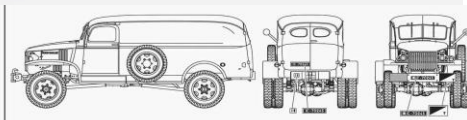

ご予約承ります 8月以降入荷予定

2026.6.11

エース新商品のご案内

ウクライナのエースから、1/72 G7105 1.5トン 四輪駆動パネルバンのご案内です。第二次世界大戦中および戦後にアメリカ陸軍で使用された四輪駆動トラックシリーズのG506(米陸軍でのカタログコード。メーカーのモデルシリーズ名はG7100)は、標準的な貨物用ボディの他に多くの特殊タイプボディが存在しました。その内のG7105型は陸軍通信隊向けに製造されたパネルバンタイプです。今回リリースされる商品は新規金型パーツによりG7105を再現しています。キットはキャビン内は勿論、エンジンとエンジンルームも再現されており、ボンネットとすべてのドアは開・閉状態を選択できます。またエッチングパーツと3種デカールが付属しています:米陸軍 x 2、大戦後のフランス軍 x 1。エースのキットは繊細な部品まで忠実に再現している優れものです。

メーカーのウェブサイト:

<http://acemodel.com.ua/en/model/859>

品番	品名	Code	税抜 小売価格	御注文(個)
ACE72601	1/72 WW.II 米軍 G7105 1.5トン 四輪駆動パネルバン	4571628261938	¥5,600	NEW!

※メーカー都合により入荷予定月と実際の商品仕様が変更になる場合がございます。予めご了承ください。

ご注文締切 月 日( )		
貴店名	問屋様名	
こちらの注文書は http://beavercorp.jp よりPDFでダウンロードが可能です		
		(株)ビーバーコーポレーション