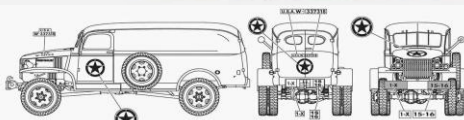

ご予約承ります 8月以降入荷予定

2026.6.11

エース新商品のご案内

ウクライナのエースから、1/72 G7105 1.5トン 四輪駆動パネルバンのご案内です。第二次世界大戦中および戦後にアメリカ陸軍で使用された四輪駆動トラックシリーズのG506(米陸軍でのカタログコード。メーカーのモデルシリーズ名はG7100)は、標準的な貨物用ボディの他に多くの特殊タイプボディが存在しました。その内のG7105型は陸軍通信隊向けに製造されたパネルバンタイプです。今回リリースされる商品は新規金型パーツによりG7105を再現しています。キットはキャビン内は勿論、エンジンとエンジンルームも再現されており、ボンネットとすべてのドアは開・閉状態を選択できます。またエッチングパーツと3種デカールが付属しています:米陸軍 x 2、大戦後のフランス軍 x 1。エースのキットは繊細な部品まで忠実に再現している優れものです。

メーカーのウェブサイト:

<http://acemodel.com.ua/en/model/859>

品番	品名	Code	税抜 小売価格	御注文(個)
ACE72601	1/72 WW.II 米軍 G7105 1.5トン 四輪駆動パネルバン	4571628261938	¥5,600	NEW!

※メーカー都合により入荷予定月と実際の商品仕様が変更になる場合がございます。予めご了承ください。

ご注文締切 月 日( )		
貴店名	問屋様名	
こちらの注文書は http://beavercorp.jp よりPDFでダウンロードが可能です		
		(株)ビーバーコーポレーション