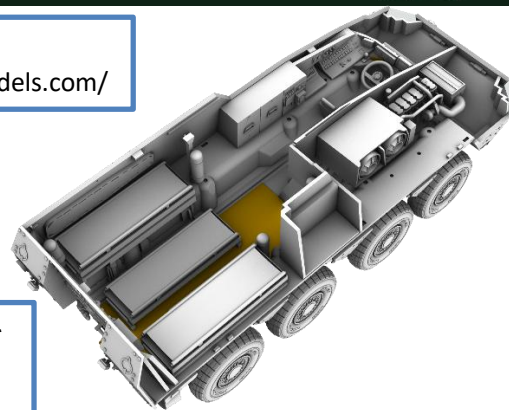

ポーランドのIBGモデルズより、**完全新金型** 1/72 KTO ロソマク 装輪装甲車 インジェクションキット2点のご案内です。どちらのキットもフルインテリア仕様で、エッチングパーツと複数種デカールが付属しています。この機会に是非ご検討をお願いします。

メーカーサイト:
<http://www.ibgmodels.com/>

KTO Rosomak "the Green Devil"

1:72
72135

KTO ロソマクはフィンランドのパトリアAMVから派生した8輪水陸両用装甲戦闘車両です。ポーランド軍需グループ会社であるロソマクSAによって生産されている本車は、様々な武装を装備した装甲兵員輸送車以外に医療後送車両や偵察車両、重回収車両、迫撃砲搭載車両、指揮車両などが製造され、合計約1100台がポーランド軍に配備されています。その内の約100台が2023年にウクライナ軍に渡されたとされています。このページでご案内の商品は防御力強化のために追加装甲を装着し、派遣されたアフガンではイスラム原理主義武装勢力から「緑の悪魔」として恐れられた、30mmチェーンガン砲塔装備のロソマク M1Mを再現しています。RPGネットはエッチングパーツで再現され、3種ポーランド軍デカールが付属しています。

品番	品名	Code	税抜 小売価格	御注文(個)
IBG72135	1/72 KTO ロソマク 装輪装甲車 "グリーンデビル" アフガン戦争	5907747904347	¥7,900	NEW!

※メーカー都合により入荷予定月と実際の商品仕様に変更になる場合がございます。予めご了承ください。

<p>ご注文締切 月 日 ()</p>		
<p>貴店名</p>	<p>問屋様名</p>	
<p>こちらの注文書は http://beavercorp.jp よりPDFでダウンロードが可能です</p>		<p>(株)ビーバーコーポレーション</p>

KTO Rosomak Medevac

1:72
72141

メーカーサイト:
<http://www.ibgmodels.com/>

- ・乗員3名の他、担架に乗せた3名と座席に乗せた4名の合計7名の負傷兵を乗せることができるロソマク WEM 医療後送車両を再現
- ・2種ポーランド軍デカールが付属

品番	品名	Code	税抜 小売価格	御注文(個)
IBG72141	1/72 KTO ロソマク 装輪装甲車 "メデバック"	5907747904354	¥7,300	NEW!