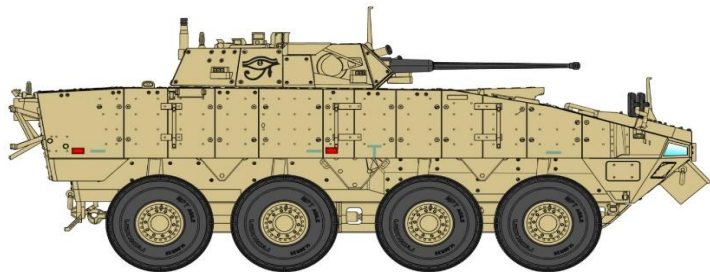

ポーランドのIBGモデルズより、**完全新金型** 1/72 KTO ロソマク 装輪装甲車 インジェクションキット2点のご案内です。どちらのキットもフルインテリア仕様で、エッチングパーツと複数種デカールが付属しています。この機会に是非ご検討をお願いします。

メーカーサイト:
<http://www.ibgmodels.com/>

KTO Rosomak "the Green Devil"

1:72
72135

KTO ロソマクはフィンランドのパトリアAMVから派生した8輪水陸両用装甲戦闘車両です。ポーランド軍需グループ会社であるロソマクSAによって生産されている本車は、様々な武装を装備した装甲兵員輸送車以外に医療後送車両や偵察車両、重回収車両、迫撃砲搭載車両、指揮車両などが製造され、合計約1100台がポーランド軍に配備されています。その内の約100台が2023年にウクライナ軍に渡されたとされています。このページでご案内の商品は防御力強化のために追加装甲を装着し、派遣されたアフガンではイスラム原理主義武装勢力から「緑の悪魔」として恐れられた、30mmチェーンガン砲塔装備のロソマク M1Mを再現しています。RPGネットはエッチングパーツで再現され、3種ポーランド軍デカールが付属しています。

品番	品名	Code	税抜 小売価格	御注文(個)
IBG72135	1/72 KTO ロソマク 装輪装甲車 "グリーンデビル" アフガン戦争	5907747904347	¥7,900	NEW!

※メーカー都合により入荷予定月と実際の商品仕様に変更になる場合がございます。予めご了承ください。

<p>ご注文締切 月 日 ()</p>		
<p>貴店名</p>	<p>問屋様名</p>	
<p>こちらの注文書は http://beavercorp.jp よりPDFでダウンロードが可能です</p>		<p>(株)ビーバーコーポレーション</p>

KTO Rosomak Medevac

1:72
72141

メーカーサイト:
<http://www.ibgmodels.com/>

- ・乗員3名の他、担架に乗せた3名と座席に乗せた4名の合計7名の負傷兵を乗せることができるロソマク WEM 医療後送車両を再現
- ・2種ポーランド軍デカールが付属

品番	品名	Code	税抜 小売価格	御注文(個)
IBG72141	1/72 KTO ロソマク 装輪装甲車 "メデバック"	5907747904354	¥7,300	NEW!