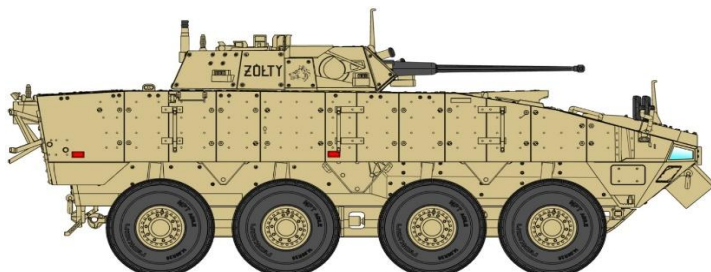

ポーランドのIBGモデルズより、**完全新金型** 1/72 KTO ロソマク 装輪装甲車 インジェクションキット2点のご案内です。どちらのキットもフルインテリア仕様で、エッチングパーツと複数種デカールが付属しています。この機会に是非ご検討をお願いします。

メーカーサイト:
<http://www.ibgmodels.com/>

KTO Rosomak "the Green Devil"

1:72
72135

KTO ロソマクはフィンランドのパトリアAMVから派生した8輪水陸両用装甲戦闘車両です。ポーランド軍需グループ会社であるロソマクSAによって生産されている本車は、様々な武装を装備した装甲兵員輸送車以外に医療後送車両や偵察車両、重回収車両、迫撃砲搭載車両、指揮車両などが製造され、合計約1100台がポーランド軍に配備されています。その内の約100台が2023年にウクライナ軍に渡されたとされています。このページでご案内の商品は防御力強化のために追加装甲を装着し、派遣されたアフガンではイスラム原理主義武装勢力から「緑の悪魔」として恐れられた、30mmチェーンガン砲塔装備のロソマク M1Mを再現しています。RPGネットはエッチングパーツで再現され、3種ポーランド軍デカールが付属しています。

品番	品名	Code	税抜 小売価格	御注文(個)
IBG72135	1/72 KTO ロソマク 装輪装甲車 "グリーンデビル" アフガン戦争	5907747904347	¥7,900	NEW!

※メーカー都合により入荷予定月と実際の商品仕様に変更になる場合がございます。予めご了承ください。

<p>ご注文締切 月 日 ()</p>		
<p>貴店名</p>	<p>問屋様名</p>	
<p>こちらの注文書は http://beavercorp.jp よりPDFでダウンロードが可能です</p>		<p>(株)ビーバーコーポレーション</p>

KTO Rosomak Medevac

1:72
72141

メーカーサイト:
<http://www.ibgmodels.com/>

- ・乗員3名の他、担架に乗せた3名と座席に乗せた4名の合計7名の負傷兵を乗せることができるロソマク WEM 医療後送車両を再現
- ・2種ポーランド軍デカールが付属

品番	品名	Code	税抜 小売価格	御注文(個)
IBG72141	1/72 KTO ロソマク 装輪装甲車 "メデバック"	5907747904354	¥7,300	NEW!