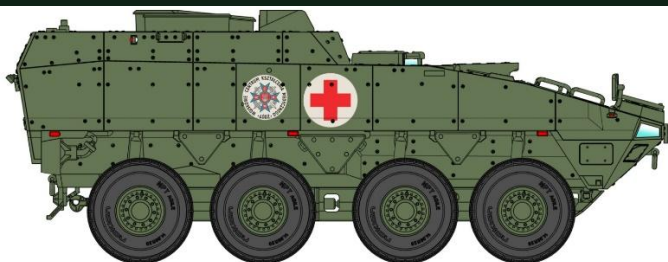

ポーランドのIBGモデルズより、**完全新金型** 1/72 KTO ロソマク 装輪装甲車 インジェクションキット2点のご案内です。どちらのキットもフルインテリア仕様で、エッチングパーツと複数種デカールが付属しています。この機会に是非ご検討をお願いします。

メーカーサイト:
<http://www.ibgmodels.com/>

KTO Rosomak "the Green Devil"

1:72
72135

KTO ロソマクはフィンランドのパトリアAMVから派生した8輪水陸両用装甲戦闘車両です。ポーランド軍需グループ会社であるロソマクSAによって生産されている本車は、様々な武装を装備した装甲兵員輸送車以外に医療後送車両や偵察車両、重回収車両、迫撃砲搭載車両、指揮車両などが製造され、合計約1100台がポーランド軍に配備されています。その内の約100台が2023年にウクライナ軍に渡されたとされています。このページでご案内の商品は防御力強化のために追加装甲を装着し、派遣されたアフガンではイスラム原理主義武装勢力から「緑の悪魔」として恐れられた、30mmチェーンガン砲塔装備のロソマク M1Mを再現しています。RPGネットはエッチングパーツで再現され、3種ポーランド軍デカールが付属しています。

品番	品名	Code	税抜 小売価格	御注文(個)
IBG72135	1/72 KTO ロソマク 装輪装甲車 "グリーンデビル" アフガン戦争	5907747904347	¥7,900	NEW!

※メーカー都合により入荷予定月と実際の商品仕様に変更になる場合がございます。予めご了承ください。

<p>ご注文締切 月 日 ()</p>		
<p>貴店名</p>	<p>問屋様名</p>	
<p>こちらの注文書は http://beavercorp.jp よりPDFでダウンロードが可能です</p>		<p>(株)ビーバーコーポレーション</p>

KTO Rosomak Medevac

1:72
72141

メーカーサイト:
<http://www.ibgmodels.com/>

- ・乗員3名の他、担架に乗せた3名と座席に乗せた4名の合計7名の負傷兵を乗せることができるロソマク WEM 医療後送車両を再現
- ・2種ポーランド軍デカールが付属

品番	品名	Code	税抜 小売価格	御注文(個)
IBG72141	1/72 KTO ロソマク 装輪装甲車 "メデバック"	5907747904354	¥7,300	NEW!