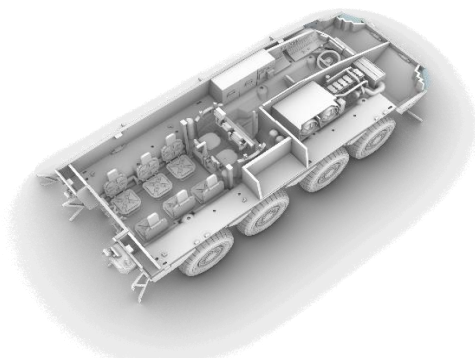

ポーランドのIBGモデルズより、**完全新金型** 1/72 KTO ロソマク 装輪装甲車 インジェクションキット2点のご案内です。どちらのキットもフルインテリア仕様で、エッチングパーツと複数種デカールが付属しています。この機会に是非ご検討をお願いします。

メーカーサイト:
<http://www.ibgmodels.com/>

KTO Rosomak "the Green Devil"

1:72
72135

KTO ロソマクはフィンランドのパトリアAMVから派生した8輪水陸両用装甲戦闘車両です。ポーランド軍需グループ会社であるロソマクSAによって生産されている本車は、様々な武装を装備した装甲兵員輸送車以外に医療後送車両や偵察車両、重回収車両、迫撃砲搭載車両、指揮車両などが製造され、合計約1100台がポーランド軍に配備されています。その内の約100台が2023年にウクライナ軍に渡されたとされています。このページでご案内の商品は防御力強化のために追加装甲を装着し、派遣されたアフガンではイスラム原理主義武装勢力から「緑の悪魔」として恐れられた、30mmチェーンガン砲塔装備のロソマク M1Mを再現しています。RPGネットはエッチングパーツで再現され、3種ポーランド軍デカールが付属しています。

品番	品名	Code	税抜 小売価格	御注文(個)
IBG72135	1/72 KTO ロソマク 装輪装甲車 "グリーンデビル" アフガン戦争	5907747904347	¥7,900	NEW!

※メーカー都合により入荷予定月と実際の商品仕様に変更になる場合がございます。予めご了承ください。

<p>ご注文締切 月 日 ()</p>		
<p>貴店名</p>	<p>問屋様名</p>	
<p>こちらの注文書は http://beavercorp.jp よりPDFでダウンロードが可能です</p>		<p>(株)ビーバーコーポレーション</p>

KTO Rosomak Medevac

1:72
72141

メーカーサイト:
<http://www.ibgmodels.com/>

- ・乗員3名の他、担架に乗せた3名と座席に乗せた4名の合計7名の負傷兵を乗せることができるロソマク WEM 医療後送車両を再現
- ・2種ポーランド軍デカールが付属

品番	品名	Code	税抜 小売価格	御注文(個)
IBG72141	1/72 KTO ロソマク 装輪装甲車 "メデバック"	5907747904354	¥7,300	NEW!