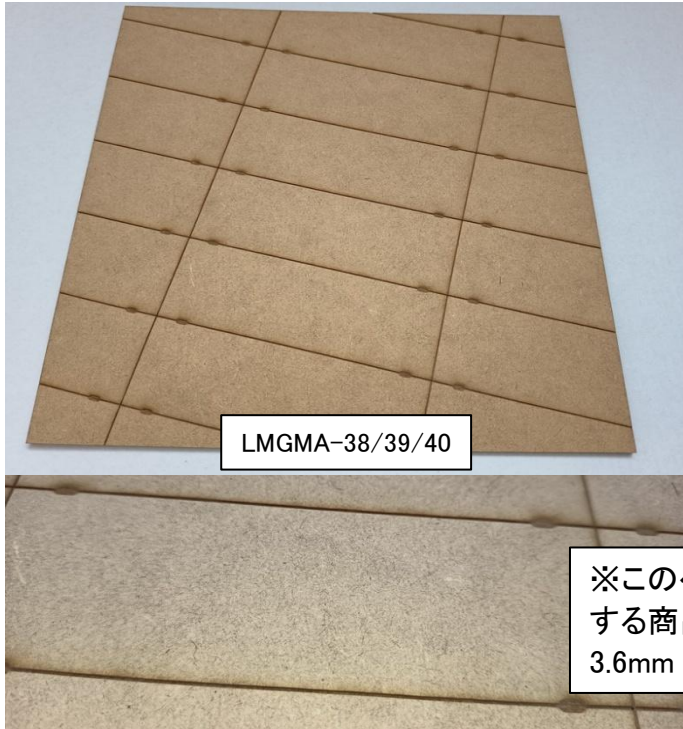

レーザーカット木製アクセサリパーツ専門メーカー、ウクライナのLMGからの新商品の各スケール航空機用ジオラマベース13点ご案内です。この機会に是非ご検討をお願いします。

LMGMA-38/39/40

LMGMA-41/42/43

※このページで案内する商品は全て厚さ3.6mmの合板製です

画像はメーカーのウェブサイト<https://lmg.in.ua/en/product-category/accessories/>

品番	品名	Code	税抜 小売価格	御注文(個)
LMGMA-38	1/72 PAG 14/18 コンクリート滑走路 (165 x 165mm)	4571628262362	¥1,200	NEW!
LMGMA-39	1/48 PAG 14/18 コンクリート滑走路 (250 x 250mm)	4571628262379	¥1,700	NEW!
LMGMA-40	1/32 PAG 14/18 コンクリート滑走路 (375 x 375mm)	4571628262386	¥2,600	NEW!
LMGMA-41	1/72 米軍 M8A1 ランディングマット (165 x 165mm)	4571628262393	¥2,600	NEW!
LMGMA-42	1/48 米軍 M8A1 ランディングマット (250 x 250mm)	4571628262409	¥3,400	NEW!
LMGMA-43	1/32 米軍 M8A1 ランディングマット (375 x 375mm)	4571628262416	¥4,000	NEW!