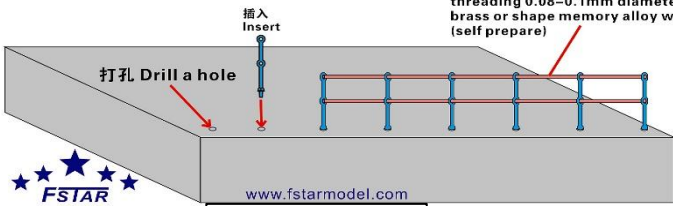

ご予約承ります 7~8月入荷予定

2026.06.11

ファイブスターモデル新製品のご案内

2/2

<http://www.fstarmodel.com/>

FS351207 WWII IJN Railling Pillars for Vessels (Pillars with holes for threading)
1/350 二战日本海軍 艦艇用 栏杆柱 (打孔穿线栏杆)

PART 6 74 5 上层建筑专用 for upper structure

穿孔插入直径0.08-1mm铜丝
或者记忆合金金属丝 (请自备)
threading 0.08-0.1mm diameter
brass or shape memory alloy wire
(self prepare)