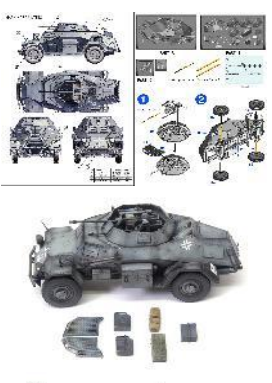

**FGK72012**

FROG KING HOBBY 蛙王 模型

1/72 scale 3D PRINT KIT

FK72012

Sd.Kfz.222 LEICHTER PANZERSPAHWAGEN  
二战德国Sd.Kfz.222轻型轮式装甲车初期型树脂模型

Please keep it out of reach of children to prevent accidental ingestion  
Over the age of 14 years old  
適合14歳以上の子供が遊ぶ 模型は小児事故防止のため、防止袋を