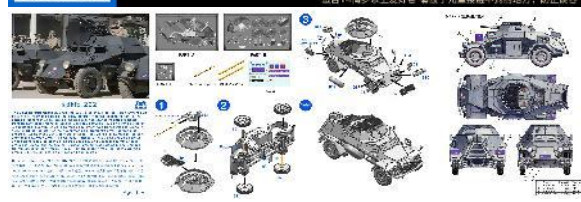

## フログキングホビー新製品のご案内 2/2

**FGK72011**

FROG KING HOBBY 蛙王 模型

1/72 scale 3D PRINT KIT

FK72011

CHINA Sd.Kfz.222 LEICHTER PANZERSPAHWAGEN  
抗战时期Sd.Kfz.222轻型轮式装甲车初期型树脂模型

Please keep it out of reach of children to prevent accidental ingestion  
Over the age of 14 years old  
適合14歳以上の子供が遊ぶ 模型は小児事故防止のため、防止袋を  
必ず14歳以上の子供が遊ぶ 模型は小児事故防止のため、防止袋を

**FGK72012**

FROG KING HOBBY 蛙王 模型

1/72 scale 3D PRINT KIT

FK72012

Sd.Kfz.222 LEICHTER PANZERSPAHWAGEN  
二战德国Sd.Kfz.222轻型轮式装甲车初期型树脂模型

Please keep it out of reach of children to prevent accidental ingestion  
Over the age of 14 years old  
適合14歳以上の子供が遊ぶ 模型は小児事故防止のため、防止袋を