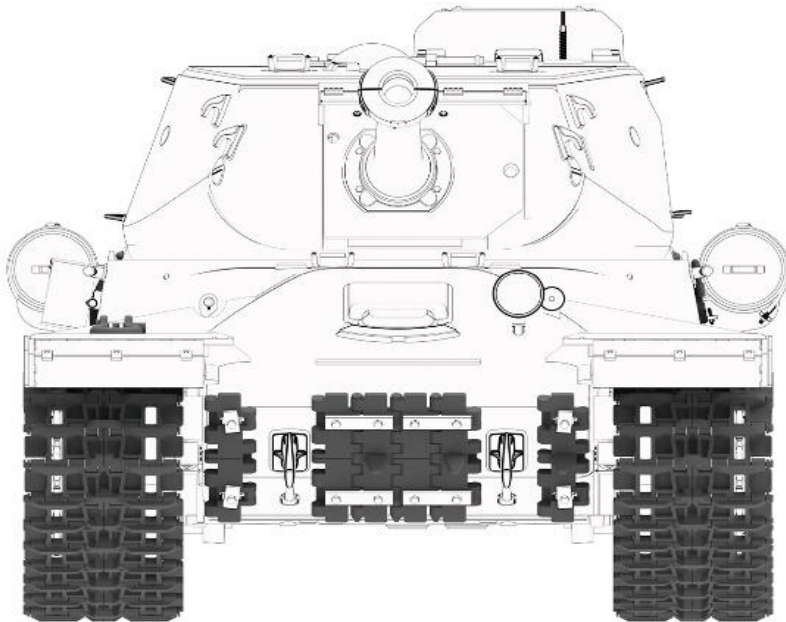

# ライフールドモデル新製品のご案内

ライフールドモデルより新製品の1/35スケールミリタリー用パーツ2点のご案内です。

1/35 SCALE WORKABLE TRACK LINKS

JS-2/JS-3/JSU-122/ JSU-152

RFM3039

THIS IS NOT A TOY •  
TANK KIT NOT INCLUDED •  
UNASSEMBLED MODEL KIT •  
CEMENT AND PAINT NOT INCLUDED •  
SKILLED MODELER AGE 14 AND OVER •

1/35 SCALE  
**3039**  
Elegant Selection Series

RFM3040

※2点とも同社1/35スケールJS-2にも対応しています。他社のJS-2/JS-3/JSU-122/JSU-152に使用する際は、パーツに加工が必要な場合があります。予めご了承ください(上画像は同社対応キットのパッケージアート(別売)です。またRFM3039はRFM5160に付属のものを単品販売するものです)。