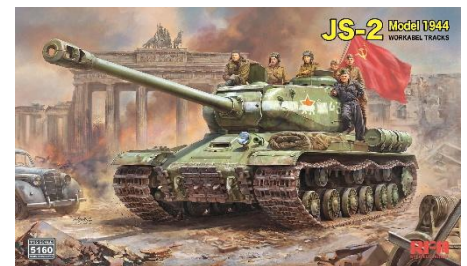

ライフールドモデル新製品のご案内

ライフールドモデルより新製品の1/35スケールミリタリー用パーツ2点のご案内です。

1/35 SCALE WORKABLE TRACK LINKS

JS-2/JS-3/JSU-122/ JSU-152

RFM3039

THIS IS NOT A TOY •
TANK KIT NOT INCLUDED •
UNASSEMBLED MODEL KIT •
CEMENT AND PAINT NOT INCLUDED •
SKILLED MODELER AGE 14 AND OVER •

1/35 SCALE
3039
Elegant Selection Series

RFM3040

※2点とも同社1/35スケールJS-2にも対応しています。他社のJS-2/JS-3/JSU-122/JSU-152に使用する際は、パーツに加工が必要な場合があります。予めご了承ください(上画像は同社対応キットのパッケージアート(別売)です。またRFM3039はRFM5160に付属のものを単品販売するものです)。

<http://www.ryefield-model.com/>

品番	品名	JAN Code	税抜 小売価格	御注文(個)
RFM3039	1/35 JS-2/JS-3/JSU-122/JSU-152 用可動式履帯セット (インジェクション製)	4897062622792	¥5,000	NEW!
RFM3040	1/35 JS-2/JS-3/JSU-122/JSU-152 用可動式履帯セット (3Dプリンター製)	4897062622808	¥8,300	NEW!

※2点とも3/19ご案内、3/24キャンセルの連絡をさせていただいた商品を税抜小売価格を変更して再度ご案内するものです。誠にお手数ですが登録のご変更をお願い申し上げます。

今回ご案内の在庫商品は数に限りがございますので、注文書到着順に発送させて頂きます。品切れの際はご容赦ください(注文残とは致しません)。

貴店名	問屋様名
こちらの注文書は http://beavercorp.jp	よりPDFでダウンロードが可能です

(株)ビーバーコーポレーション